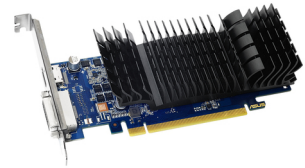

ASUS GT1030-SL-2G-BRK NVIDIA GeForce GT 1030 2 GB GDDR5

Brand : ASUS

Product code: 90YV0AT0-MONA00

Product name : GT1030-SL-2G-BRK

ASUS GT1030-SL-2G-BRK. Graafikaprotsessorite pere: NVIDIA, Graafikaprotsessor: GeForce GT 1030, Protsessori sagedus: 1266 MHz. Eraldiseisva graafikakaardi mälu: 2 GB, Graafikaadapteri mälutüüp: GDDR5, Mälu siin: 64 bitti, Mälu taktsagedus: 6008 MHz. Maksimaalne resolutsioon: 1920 x 1200 pikslit. DirectX-i versioon: 12.0, OpenGL-i versioon: 4.5. Liidese tüüp: PCI Express 3.0. Jahutuse tüüp: Passiivne

Protsessor		Pesad & liidesed	
CUDA *	✓	HDMI-portide arv *	1
Graafikaprotsessorite pere *	NVIDIA	DVI-D liideste arv *	1
Graafikaprotsessor *	GeForce GT 1030	Toimimine	
Protsessori sagedus *	1266 MHz	PhysX	✓
Protsessori tõe taktsagedus	1506 MHz	DirectX-i versioon *	12.0
Maksimaalne resolutsioon *	1920 x 1200 pikslit	OpenGL-i versioon *	4.5
FileStream-tehnoloogia	✗	HDCP	✓
Mälu		Disain	
Eraldiseisva graafikakaardi mälu *	2 GB	Jahutuse tüüp *	Passiivne
Graafikaadapteri mälutüüp *	GDDR5	Pesade arv	1
Mälu siin *	64 bitti	Kaal ja mõõtmed	
Mälu taktsagedus	6008 MHz	Sügavus	69 mm
Pesad & liidesed		Kõrgus	40 mm
Liidese tüüp *	PCI Express 3.0	Laius	173 mm
		Logistika andmed	
		Harmonized System (HS) kood	84733020