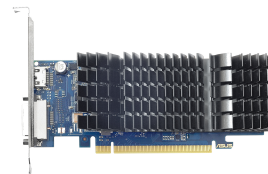

ASUS GT1030-SL-2G-BRK NVIDIA GeForce GT 1030 2 GB GDDR5

Brand : ASUS

Product code: 90YV0AT0-MONA00

Product name : GT1030-SL-2G-BRK

ASUS GT1030-SL-2G-BRK. Graafikaprotsessorite pere: NVIDIA, Graafikaprotsessor: GeForce GT 1030, Protsessori sagedus: 1266 MHz. Eraldiseisva graafikakaardi mälu: 2 GB, Graafikaadapteri mälutüüp: GDDR5, Mälu siin: 64 bitti, Mälu taktsagedus: 6008 MHz. Maksimaalne resolutsioon: 1920 x 1200 pikslit. DirectX-i versioon: 12.0, OpenGL-i versioon: 4.5. Liidese tüüp: PCI Express 3.0. Jahutuse tüüp: Passiivne

Protsessor		Pesad & liidesed	
CUDA *	✓	HDMI-portide arv *	1
Graafikaprotsessorite pere *	NVIDIA	DVI-D liideste arv *	1
Graafikaprotsessor *	GeForce GT 1030	Toimimine	
Protsessori sagedus *	1266 MHz	PhysX	✓
Protsessori tõe taktsagedus	1506 MHz	DirectX-i versioon *	12.0
Maksimaalne resolutsioon *	1920 x 1200 pikslit	OpenGL-i versioon *	4.5
FileStream-tehnoloogia	✗	HDCP	✓
Mälu		Disain	
Eraldiseisva graafikakaardi mälu *	2 GB	Jahutuse tüüp *	Passiivne
Graafikaadapteri mälutüüp *	GDDR5	Pesade arv	1
Mälu siin *	64 bitti	Kaal ja mõõtmed	
Mälu taktsagedus	6008 MHz	Sügavus	69 mm
Pesad & liidesed		Kõrgus	40 mm
Liidese tüüp *	PCI Express 3.0	Laius	173 mm
		Logistika andmed	
		Harmonized System (HS) kood	84733020