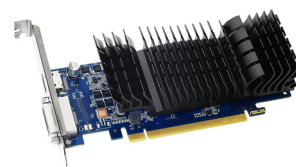

ASUS GT1030-SL-2G-BRK NVIDIA GeForce GT 1030 2 GB GDDR5

Brand : ASUS

Product code: 90YV0AT0-MONA00

Product name : GT1030-SL-2G-BRK

ASUS GT1030-SL-2G-BRK. Graafikaprotsessorite pere: NVIDIA, Graafikaprotsessor: GeForce GT 1030, Protsessori sagedus: 1266 MHz. Eraldiseisva graafikakaardi mälu: 2 GB, Graafikaadapteri mälutüüp: GDDR5, Mälu siin: 64 bitti, Mälu taktsagedus: 6008 MHz. Maksimaalne resolutsioon: 1920 x 1200 pikslit. DirectX-i versioon: 12.0, OpenGL-i versioon: 4.5. Liidese tüüp: PCI Express 3.0. Jahutuse tüüp: Passiivne

Protsessor		Pesad & liidesed	
CUDA *	✓	HDMI-portide arv *	1
Graafikaprotsessorite pere *	NVIDIA	DVI-D liideste arv *	1
Graafikaprotsessor *	GeForce GT 1030	Toimimine	
Protsessori sagedus *	1266 MHz	PhysX	✓
Protsessori tõe taktsagedus	1506 MHz	DirectX-i versioon *	12.0
Maksimaalne resolutsioon *	1920 x 1200 pikslit	OpenGL-i versioon *	4.5
FileStream-tehnoloogia	✗	HDCP	✓
Mälu		Disain	
Eraldiseisva graafikakaardi mälu *	2 GB	Jahutuse tüüp *	Passiivne
Graafikaadapteri mälutüüp *	GDDR5	Pesade arv	1
Mälu siin *	64 bitti	Kaal ja mõõtmed	
Mälu taktsagedus	6008 MHz	Sügavus	69 mm
Pesad & liidesed		Kõrgus	40 mm
Liidese tüüp *	PCI Express 3.0	Laius	173 mm
		Logistika andmed	
		Harmonized System (HS) kood	84733020