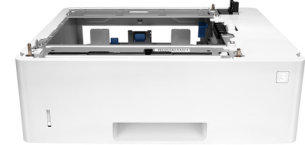

## HP LaserJet 550-sheet Paper Tray

**Brand :** HP

**Product code:** L0H17A

**Product name :** LaserJet 550-sheet Paper Tray

HP LaserJet 550-sheet Paper Tray. Tüüp: Paberisahtel, Brändiühilduvus: HP, Ühilduvus: LaserJet Enterprise M607dn, 607n, 608n, 608dn, 608x, 609x, 609dn. Laius: 426 mm, Sügavus: 466 mm, Kõrgus: 148 mm. Pakendi laius: 597 mm, Pakendi sügavus: 247 mm, Pakendi kõrgus: 564 mm. Tooteid kaubaaluse kohta: 56 tk, Kihid kaubaaluse kohta: 14 tk, Kaubaaluse brutokaal: 476 g

| Funktsioonid        |  | Pakendi andmed                              |   |
|---------------------|--|---|---|
| Tüüp *              | Paberisahtel   | Pakendi sügavus                             | 247 mm  |
| Brändiühilduvus *   | HP   | Pakendi kõrgus                              | 564 mm  |
| Ühilduvus *         | LaserJet Enterprise M607dn, 607n, 608n, 608dn, 608x, 609x, 609dn | Pakendi kaal                                | 6 kg  |
| Maksimaalne võimsus | 550 lehte  | Tehnilised andmed                           |   |
| Toote värv          | Valge  | Põhikaste (välimised) kaubaaluse kihi kohta | 4 tk  |
| HP segment          | Ettevõtlus, Ettevõte   | Logistika andmed                            |   |
| Kaal ja mõõtmed     |  | Aluse mõõtmed (l x s x k)                   | 1000 x 1200 x 2387 mm                         |
| Laius               | 426 mm   | Tooteid kaubaaluse kohta                    | 56 tk   |
| Sügavus             | 466 mm   | Aluse mõõdud (l x s x k)                    | 1198,9 x 1000 x 2386,8 mm (47.2 x 39.4 x 94") |
| Kõrgus              | 148 mm   | Aluse kaal                                  | 476 kg (1049.4 lbs)                           |
| Kaal                | 5,7 kg   | Kihid kaubaaluse kohta                      | 14 tk   |
| Pakendi andmed      |  | Kaubaaluse brutokaal                        | 476 g   |
| Pakendi laius       | 597 mm   | Harmonized System (HS) kood                 | 84439990                                      |