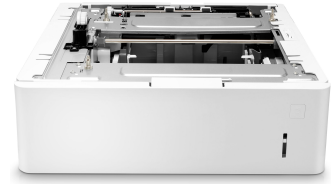

## HP LaserJet 550-sheet Paper Tray

**Brand :** HP

**Product code:** L0H17A

**Product name :** LaserJet 550-sheet Paper Tray

HP LaserJet 550-sheet Paper Tray. Tüüp: Paberisahtel, Brändiühilduvus: HP, Ühilduvus: LaserJet Enterprise M607dn, 607n, 608n, 608dn, 608x, 609x, 609dn. Laius: 426 mm, Sügavus: 466 mm, Kõrgus: 148 mm. Pakendi laius: 597 mm, Pakendi sügavus: 247 mm, Pakendi kõrgus: 564 mm. Tooteid kaubaaluse kohta: 56 tk, Kihid kaubaaluse kohta: 14 tk, Kaubaaluse brutokaal: 476 g

| Funktsioonid        |  | Pakendi andmed                              |   |
|---------------------|--|---|---|
| Tüüp *              | Paberisahtel   | Pakendi sügavus                             | 247 mm  |
| Brändiühilduvus *   | HP   | Pakendi kõrgus                              | 564 mm  |
| Ühilduvus *         | LaserJet Enterprise M607dn, 607n, 608n, 608dn, 608x, 609x, 609dn | Pakendi kaal                                | 6 kg  |
| Maksimaalne võimsus | 550 lehte  | Tehnilised andmed                           |   |
| Toote värv          | Valge  | Põhikaste (välimised) kaubaaluse kihi kohta | 4 tk  |
| HP segment          | Ettevõtlus, Ettevõte   | Logistika andmed                            |   |
| Kaal ja mõõtmed     |  | Aluse mõõtmed (l x s x k)                   | 1000 x 1200 x 2387 mm                         |
| Laius               | 426 mm   | Tooteid kaubaaluse kohta                    | 56 tk   |
| Sügavus             | 466 mm   | Aluse mõõdud (l x s x k)                    | 1198,9 x 1000 x 2386,8 mm (47.2 x 39.4 x 94") |
| Kõrgus              | 148 mm   | Aluse kaal                                  | 476 kg (1049.4 lbs)                           |
| Kaal                | 5,7 kg   | Kihid kaubaaluse kohta                      | 14 tk   |
| Pakendi andmed      |  | Kaubaaluse brutokaal                        | 476 g   |
| Pakendi laius       | 597 mm   | Harmonized System (HS) kood                 | 84439990                                      |