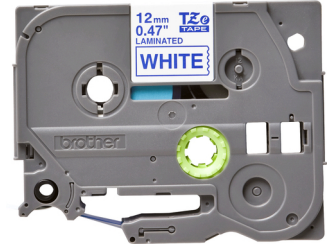

Brother TZE-233 markeerimisteip Sinine valgel taustal

Brand : Brother

Product code: TZE-233

Product name : TZE-233

Brother TZE-233. Sildi värv: Sinine valgel taustal, Brändiühilduvus: Brother. Lindi laius: 1,2 cm, Lindi pikkus: 8 m, Laius: 17 mm. Lindi suurus: 1,2 cm

TZE-233

Funktsioonid		Kaal ja mõõtmed	
Sildi värv *	Sinine valgel taustal	Kaal	36 g
Lamineeritud	✓	Kogus pakis	1 tk
Brändiühilduvus	Brother	Pakendi laius	210 mm
Kaal ja mõõtmed		Pakendi sügavus	370 mm
Lindi laius *	1,2 cm	Pakendi kõrgus	250 mm
Lindi pikkus	8 m	Pakendi kaal	55 g
Laius	17 mm	Logistika andmed	
Sügavus	68 mm	Harmonized System (HS) kood	48219090
Kõrgus	87 mm	Muud funktsioonid	
		Lindi suurus	1,2 cm