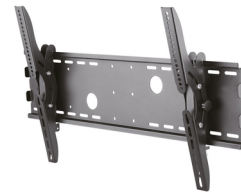

Neomounts PLASMA-W200BLACK telerikinnitus 2,16 m (85") Must

Brand : Neomounts

Product code: PLASMA-W200BLACK

Product name : PLASMA-W200BLACK

Neomounts PLASMA-W200BLACK. Maksimaalne kaal (mahutavus): 100 kg, Ekraani minimaalne suurus: 94 cm (37"), Ekraani maksimaalne suurus: 2,16 m (85"), Paigaldussüsteemi ühilduvus (min): 200 x 200 mm, Paigaldussüsteemi ühilduvus (max): 865 x 480 mm. Kaldenurk: 0 - 30°, Kaugus seinast (maksimaalne): 8,3 cm. Toote värv: Must

Neomounts

Neomounts

| Paigaldamine | | Tehnilised andmed | |
|-------------------------------------|---|-------------------------------------|----------------------|
| Ekraani minimaalne suurus | 94 cm (37") | Lockable | Padlock not included |
| Maksimaalne kaal (mahutavus) * | 100 kg | Kaal ja mõõtmed | |
| Ekraani maksimaalne suurus * | 2,16 m (85") | Laius | 904 mm |
| Paigaldussüsteemi ühilduvus (min) * | 200 x 200 mm | Sügavus | 83 mm |
| Paigaldussüsteemi ühilduvus (max) * | 865 x 480 mm | Kõrgus | 500 mm |
| VESA-paigaldusliidesed | 200 x 200, 200 x 300, 200 x 400, 300 x 200, 300 x 300, 350 x 350, 400 x 200, 400 x 300, 400 x 400, 400 x 600, 440 x 400, 500 x 400, 600 x 200, 600 x 300, 600 x 400, 800 x 200, 800 x 400 | Pakendi andmed | |
| Toetatud ekraanide arv | 1 | Pakendi laius | 235 mm |
| Kinnituse tüüp * | Sein | Pakendi sügavus | 85 mm |
| Ergonoomika | | Pakendi kõrgus | 930 mm |
| Kalde reguleerimine | ✓ | Logistika andmed | |
| Kaldenurk | 0 - 30° | Põhikasti (välimise) laius | 960 mm |
| Kaugus seinast (maksimaalne) | 8,3 cm | Põhikasti (välimise) pikkus | 185 mm |
| Disain | | Põhikasti (välimise) kõrgus | 250 mm |
| Toote värv * | Must | Põhikasti (välimise) brutokaal | 13,5 kg |
| Korpuse materjal | Teras | Peamise pakendi netokaal | 12,5 kg |
| Tehnilised andmed | | Tooteid põhikasti (välimise) kohta | 2 tk |
| Päritoluriik | Hiina | Harmonized System (HS) kood | 7326909890 |
| Pakendi netokaal | 6,25 kg | Tooteid kaubaaluse kohta (euroalus) | 48 tk |