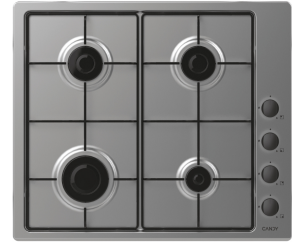

Candy Idea CHW6LBX Roostevaba teras Sisseehitatud 56 cm Gaas 4 tsoon(id)

Brand : Candy

Product family: Idea

Product code: 33801976

Product name : CHW6LBX

Candy Idea CHW6LBX. Toote värv: Roostevaba teras, Seadme paigaldus: Sisseehitatud, Pliidiraia laius: 56 cm. Kontrolli tüüp: Pöörlev, Juhtimise paigutus: Ülemine parem. AC-sisendpinge: 220 - 240 V, Gaasi tüüp: Propaan/butaan. Laius: 595 mm, Sügavus: 510 mm, Kõrgus: 80 mm. Pakendi laius: 634 mm, Pakendi sügavus: 556 mm, Pakendi kõrgus: 127 mm