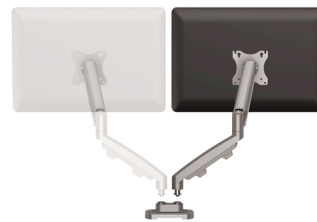

Fellowes Eppa 9683701 monitori kinnitus ja alus 99,1 cm (39") Höbe Laud

Brand : Fellowes

Product family: Eppa

Product code: 9683701

Product name : 9683701

Fellowes Eppa 9683701. Paigaldus: Klamber/kaitsekrae, Maksimaalne kaal (mahutavus): 8 kg, Ekraani maksimaalne suurus: 99,1 cm (39"), Paigaldussüsteemi ühilduvus (min): 75 x 75 mm, Paigaldussüsteemi ühilduvus (max): 100 x 100 mm. Kõrguse reguleerimine, Kaldenurk: -90 - 90°. Toote värv: Höbe

Paigaldamine		Ergonoomika	
Maksimaalne kaal (mahutavus) *	8 kg	Rotatsiooni nurk	360°
Maksimaalne kandevõime (ekraani kohta)	8 kg	Liikumisulatus	0 - 180°
Ekraani maksimaalne suurus *	99,1 cm (39")	Hoidikute arv	2
Paigaldus	Klamber/kaitsekrae	Juhtmehaldus	✓
Sobilik teleri jaoks	✗	Kalde reguleerimine	✓
Paigaldussüsteemi ühilduvus (min) *	75 x 75 mm	Disain	
Paigaldussüsteemi ühilduvus (max) *	100 x 100 mm	Korpuse materjal	Teras
Toetatud ekraanide arv *	2	Toote värv *	Höbe
Pikendus (max)	53,8 cm	Sertifikaat	FIRA International
Lauaplaadi paksus (min)	1 cm	Kaal ja mõõtmed	
Lauaplaadi paksus (max)	8,5 cm	Laius	117 mm
Kinnituse tüüp *	Laud	Sügavus	565 mm
Ergonoomika		Kõrgus	480 mm
Kõrguse reguleerimine	✓	Kaal	3,27 kg
Kõrguse reguleerimise tüüp	Gaasvedru	Pakendi sisu	
Kõrguse reguleerimise ulatus	140 - 406 mm	Paigalduskomplekt	✓
Kaldenurk	-90 - 90°	Tehnilised andmed	
Pööratav	✓	Garantiaeg	5 aasta(t)
Pöördenurk	360°	Logistika andmed	
		Tooteid põhikasti (välimine) kohta	2 tk
		Harmonized System (HS) kood	85299097