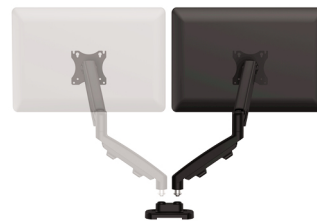

Fellowes Eppa 9683601 monitori kinnitus ja alus 99,1 cm (39") Must Laud

Brand : Fellowes

Product family: Eppa

Product code: 9683601

Product name : 9683601

Fellowes Eppa 9683601. Paigaldus: Klamber/kaitsekrae, Maksimaalne kaal (mahutavus): 8 kg, Ekraani maksimaalne suurus: 99,1 cm (39"), Paigaldussüsteemi ühilduvus (min): 75 x 75 mm, Paigaldussüsteemi ühilduvus (max): 100 x 100 mm. Kõrguse reguleerimine, Kaldenurk: -90 - 90°. Toote värv: Must

Paigaldamine		Ergonoomika	
Maksimaalne kaal (mahutavus) *	8 kg	Rotatsiooni nurk	360°
Maksimaalne kandevõime (ekraani kohta)	8 kg	Liikumisulatus	0 - 180°
Ekraani maksimaalne suurus *	99,1 cm (39")	Hoidikute arv	2
Paigaldus	Klamber/kaitsekrae	Juhtmehaldus	✓
Sobilik teleri jaoks	✗	Kalde reguleerimine	✓
Paigaldussüsteemi ühilduvus (min) *	75 x 75 mm	Disain	
Paigaldussüsteemi ühilduvus (max) *	100 x 100 mm	Korpuse materjal	Teras
Toetatud ekraanide arv *	2	Toote värv *	Must
Pikendus (max)	53,8 cm	Sertifikaat	FIRA International
Lauaplaadi paksus (min)	1 cm	Kaal ja mõõtmed	
Lauaplaadi paksus (max)	8,5 cm	Laius	117 mm
Kinnituse tüüp *	Laud	Sügavus	565 mm
Ergonoomika		Kõrgus	480 mm
Kõrguse reguleerimine	✓	Kaal	3,27 kg
Kõrguse reguleerimise tüüp	Gaasvedru	Pakendi sisu	
Kõrguse reguleerimise ulatus	140 - 406 mm	Paigalduskomplekt	✓
Kaldenurk	-90 - 90°	Tehnilised andmed	
Pööratav	✓	Garantiaeg	5 aasta(t)
Pöördenurk	360°	Logistika andmed	
		Tooteid põhikasti (välimine) kohta	2 tk
		Harmonized System (HS) kood	85299097