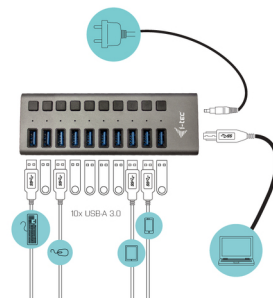

i-tec U3CHARGEHUB10 mobiilseadme laadija Universaalne Hall Vahelduvvool Kiirlaadimine Hoonesisene

Brand : i-tec

Product code: U3CHARGEHUB10

Product name : U3CHARGEHUB10

i-tec U3CHARGEHUB10. Laadija tüüp: Hoonesisene, Toiteallika tüüp: Vahelduvvool, Laadija ühilduvus: Universaalne. Sisendpinge: 100 - 240 V. Kiirlaadimine, Toite kaitsefunktsioonid: Ülevool, 1. Kaabli pikkus: 1 m, Toote värv: Hall

Toimimine		Võimsus	
Laadija ühilduvus *	Universaalne	Maksimaalne võimsus	48 W
Toiteallika tüüp *	Vahelduvvool	Toiteallikas	48 W
USB 3.2 Gen 1 (3.1 Gen 1) A-tüüpi portide hulk	10	Ühilduvad pistikutüübid	EU, UK
Kiirlaadimine	✓	Kaal ja mõõtmed	
Laadija tüüp *	Hoonesisene	Laius	151 mm
Üheaegselt ühendatud seadmete arv (max) *	10	Sügavus	53 mm
Toite kaitsefunktsioonid	Ülevool, 1	Kõrgus	24 mm
		Kaal	165 g
Disain		Pakendi andmed	
Toote värv *	Hall	Pakendi laius	173 mm
Kaabli pikkus	1 m	Pakendi sügavus	116 mm
Korpuse materjal	Alumiinium	Pakendi kõrgus	60 mm
Sisse/välja lüliti	✓	Pakendi kaal	507 g
LED-indikaatorid	✓	Töötingimused	
Isehäälestuv	✓	Kasutamistemperatuur (T-T)	0 - 50 °C
Võimsus		Pakendi sisu	
Sisendpinge	100 - 240 V	AC-adapter kaasa arvatud	✓
Sisendsagedus	50/60 Hz	Juhend	✓
		Logistika andmed	
		Harmonized System (HS) kood	85044095