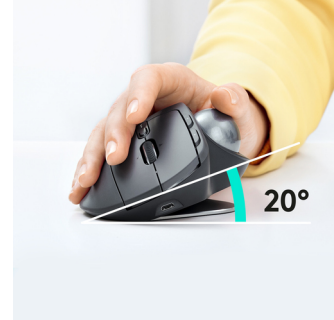

Hiir		Kaal ja mõõtmed	
Kerimisraste arv	1	Laius	51,4 mm
Kerimissuund	Vertikaalne/horisontaalne	Sügavus	132,5 mm
Otstarve *	Kontor	Kõrgus	99,8 mm
Seadme liides *	RF juhtmeta ühendus + Bluetooth	Kaal	164,3 g
Liikumistuvastuse tehnoloogia *	Juhtkuul	Vastuvõtja laius	1,44 cm
Liikumise resolutsioon *	440 DPI	Vastuvõtja sügavus	6,1 mm
Klahvide tüüp	Sissevajutatavad nupud	Vastuvõtja kõrgus	1,84 cm
Skrolli tüüp *	Pall	Vastuvõtja kaal	2 g
Nuppude arv *	8	Pakendi andmed	
Nuppude kestvus (miljon klikki)	10	Kogus pakis *	1 tk
Soovituslik kasutus	Universaalne	Kaablid kaasa arvatud	Mikro-USB
Kohandatav liikumise resolutsioon	✓	Pakendi laius	121 mm
Sagedusriba	2.4 GHz	Pakendi sügavus	160 mm
Disain		Pakendi kõrgus	89 mm
Toote kuju *	Parempoolne	Pakendi kaal	471 g
Toote värv *	Grafiit	Pakendi tüüp	Karp
Pinnakujundus	Ühevärviline	Pakendi sisu	
LED-indikaatorid	✓	Vastuvõtja kaasa arvatud	✓
Ergonoomika		Juhtmeta vastuvõtja liides	USB tüüp A
Juhtmevaba ulatus	10 m	Vastuvõtja tüüp	Nanovastuvõtja
Nurga reguleerimine	20°	Ühendav vastuvõtja	✓
Võimsus		Kasutusjuhend	✓
Toiteallikas *	Patareid	Aku	
Taaslaetav	✓	Aku mahtuvus	1,85 Wh
Laadimispori tüüp	Mikro-USB tüüp-B	Logistika andmed	
Aku tüüp	Sisseehitatud aku	Harmonized System (HS) kood	84716070
Akutehnoloogia	Liitiumpolümeer (LiPo)	Peamise pakendi GTIN (EAN/UPC)	50992060730810
Aku mahutavus	500 mAh	Põhikasti (välimise) laius	173 mm
Süsteeminõuded		Põhikasti (välimise) pikkus	260 mm
Toetatud Windowsi operatsioonisüsteemid	Windows 10, Windows 11, Windows 8	Põhikasti (välimise) kõrgus	196 mm
		Põhikasti (välimise) brutokaal	2,13 kg