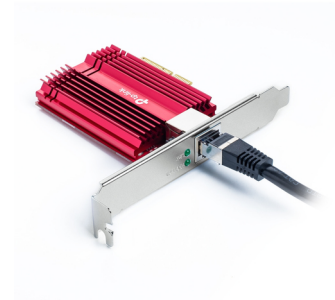

## TP-Link TX401 võrgukaart Sisemine Ethernet 10000 Mbit/s

**Brand :** TP-Link

**Product code:** TX401

**Product name :** TX401

TP-Link TX401. Sisemine. Ühenduvustehnoloogia: Juhtmega ühendatud, Hostiliides: PCI Express, Liides: Ethernet. Andmete edastamise maksimaalne määr: 10000 Mbit/s. Toote värv: Punane

Pesad & liidesed		Töötingimused	
Ühenduvustehnoloogia *	Juhtmega ühendatud	Kasutamistemperatuur (T-T)	0 - 40 °C
Hostiliides *	PCI Express	Suhteline õhuniiskus kasutamisel (H-H)	10 - 90 protsenti
Liides *	Ethernet	Suhteline õhuniiskus (H-H) hoiustamisel	5 - 90 protsenti
Ethernet LAN (RJ-45) pordid	1		
PCI versioon	3.0		
Võrgustumine		Jätkusuutlikkus	
Andmete edastamise maksimaalne määr *	10000 Mbit/s	Jätkusuutlikkuse järgimine	✓
Võrgustandardid *	IEEE 802.3, IEEE 802.3ab, IEEE 802.3an, IEEE 802.3az, IEEE 802.3bz, IEEE 802.3u, IEEE 802.3x	Kaal ja mõõtmed	
Ethernet LAN	✓	Laius	120,8 mm
Ethernet-liidese tüüp	2.5 Gigabit Ethernet, 5 Gigabit Ethernet, 10 Gigabit Ethernet, Kiire Ethernet, Gigabit Ethernet	Sügavus	98,2 mm
Ethernet LAN-i andmeedastuskiirused	100,1000,2500,5000,10000 Mbit/s	Kõrgus	21,5 mm
Disain		Pakendi andmed	
Komponent *	PC	Pakendi laius	200 mm
Toote värv	Punane	Pakendi sügavus	150 mm
Sisemine *	✓	Pakendi kõrgus	44 mm
LED-indikaatorid	Tegevus, Link	Pakendi kaal	300 g
		Pakendi sisu	
		Kaablid kaasa arvatud	LAN (RJ-45)
		Paigaldusklambrid kaasa arvatud	✓
		Vahendite CD	✓
		Kiirpaigaldusjuhend	✓
		Tehnilised andmed	
		Vastavussertifikaadid	RoHS, Föderaalne kommunikatsioonikomisjon (FCC), CE
		Logistika andmed	
		Harmonized System (HS) kood	85176990