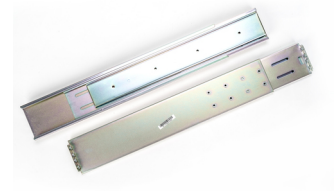

Vertiv Liebert RMKIT18-32 Sliding Rails Hõbe

Brand : Vertiv

Product family: Liebert

Product code: RMKIT18-32

Product name : Liebert
RMKIT18-32 Sliding Rails

Vertiv Liebert RMKIT18-32 Sliding Rails. Maksimaalne kaal (mahutavus): 90 kg, Toote värv: Hõbe