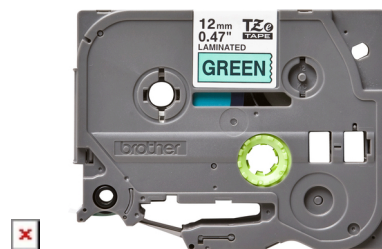

## Brother TZE-731 markeerimisteip Must rohelisel taustal

**Brand :** Brother

**Product code:** TZE-731

**Product name :** TZE-731

Brother TZE-731. Sildi värv: Must rohelisel taustal, Kasseti tüüp: TZe, Toote värv: Roheline. Lindi laius: 1,2 cm, Lindi pikkus: 8 m, Laius: 17 mm. Lindi suurus: 1,2 cm