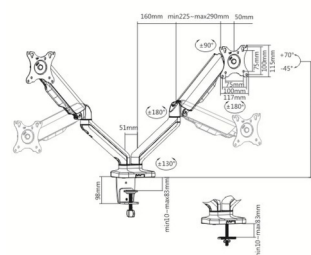

Techly ICA-LCD 462B monitori kinnitus ja alus 81,3 cm (32") Must Laud

Brand : Techly

Product code: ICA-LCD 462B

Product name : ICA-LCD 462B

Techly ICA-LCD 462B. Paigaldus: Klamber, Ekraani minimaalne suurus: 43,2 cm (17"), Ekraani maksimaalne suurus: 81,3 cm (32"), Paigaldussüsteemi ühilduvus (min): 75 x 75 mm, Paigaldussüsteemi ühilduvus (max): 100 x 100 mm. Pöördenurga ulatus: -90 - 90°. Toote värv: Must

Paigaldamine		Disain	
Ekraani minimaalne suurus *	43,2 cm (17")	Korpuse materjal	Alumiinium, Plast, Teras
Maksimaalne kandevõime (ekraani kohta)	9 kg	Toote värv *	Must
Ekraani maksimaalne suurus *	81,3 cm (32")	Lehekülje paigutus	Horisontaalpaigutus/vertikaalpaigutus
Paigaldus	Klamber	Vargusevastane funktsioon	✗
Sobilik teleri jaoks	✓	Tehnilised andmed	
Paigaldussüsteemi ühilduvus (min) *	75 x 75 mm	Garantiaeg	10 aasta(t)
Paigaldussüsteemi ühilduvus (max) *	100 x 100 mm	Kaal ja mõõtmed	
VESA-paigaldusliidesed	75 x 75,100 x 100 mm	Laius	938 mm
Toetatud ekraanide arv *	2	Sügavus	112 mm
Pikendus (max)	45 cm	Kõrgus	590 mm
Kinnituse tüüp *	Laud	Kaal	4,72 kg
Kaugus seinast (maksimaalne)	45 cm	Pakendi sisu	
Ergonoomika		Kaasas klamber	✓
Pöördenurga ulatus	-90 - 90°	Kaasas VESA-kinnitus	✓
Rotatsiooni nurk	180°	Paigalduskomplekt	✓
Hoidikute arv	2	Juhend	✓
Juhtmealdus	✓	Pakendi andmed	
Pööratavus	✗	Kogus pakis	1 tk
		Logistika andmed	
		Tooteid põhikasti (välimine) kohta	1 tk