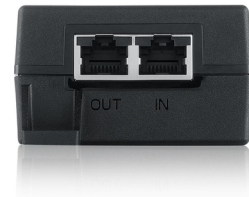

## Zyxel POE12-60W 5 Gigabit Ethernet

**Brand :** Zyxel

**Product code:** POE12-60W-EU0101F

**Product name :** POE12-60W

Zyxel POE12-60W. Ethernet-liidese tüüp: 5 Gigabit Ethernet, Ethernet LAN-i andmeedastuskiirused: 10,100,1000,2500,5000 Mbit/s, Võrgustandardid: IEEE 802.3ab, IEEE 802.3bt, IEEE 802.3bz, IEEE 802.3u. Toote värv: Must, Päritoluriik: Hiina. AC-adaptori sisendpinge: 100-240 V, AC-adaptori sagedus: 50/60 Hz, Toide üle võrgu (PoE) võimsusühikuid kokku: 60 W. Laius: 140 mm, Sügavus: 65 mm, Kõrgus: 38,5 mm. Pakendi laius: 168 mm, Pakendi sügavus: 142 mm, Pakendi kõrgus: 47 mm