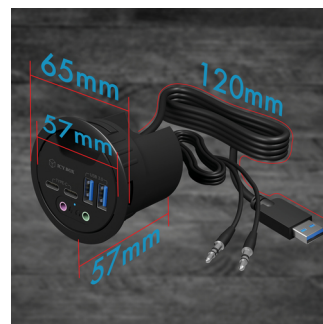

ICY BOX IB-HUB1403B pistikupesa Sõehall

Brand : ICY BOX

Product code: 60458

Product name : IB-HUB1403B

ICY BOX IB-HUB1403B. Toote värv: Sõehall, Korpuse materjal: Plast, LED-indikaatorid: Võimsus. Laius: 69 mm, Sügavus: 69 mm, Kõrgus: 56 mm. Kogus pakis: 1 tk, Pakendi laius: 104 mm, Pakendi sügavus: 88 mm. Päritoluriik: Hiina, Põhikasti (välimise) laius: 375 mm, Põhikasti (välimise) pikkus: 450 mm. Väljundpinge: 5.2 V, Väljundvool: 4 A

Disain		Pakendi andmed	
Toote värv *	Sõehall	Pakendi kõrgus	200 mm
Korpuse materjal	Plast	Pakendi kaal	265 g
LED-indikaatorid	Võimsus	Logistika andmed	
Tehnilised andmed		Päritoluriik	Hiina
Vastavussertifikaadid	CE, Föderaalne kommunikatsioonikomisjon (FCC)	Harmonized System (HS) kood	84719000
Kaal ja mõõtmed		Põhikasti (välimise) laius	375 mm
Laius	69 mm	Põhikasti (välimise) pikkus	450 mm
Sügavus	69 mm	Põhikasti (välimise) kõrgus	555 mm
Kõrgus	56 mm	Põhikasti (välimise) brutokaal	11,9 kg
Kaal	165 g	Tooteid põhikasti (välimise) kohta	40 tk
Pakendi andmed		Muud funktsioonid	
Kogus pakis	1 tk	Väljundpinge	5.2 V
Pakendi laius	104 mm	Väljundvool	4 A
Pakendi sügavus	88 mm		