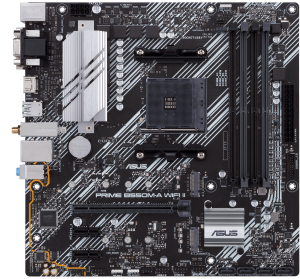

ASUS PRIME B550M-A WIFI II AMD B550 Pesa AM4 Mikro ATX

Brand : ASUS

Product code: 90MB19X0-M0EAY0

Product name : PRIME B550M-A WIFI II

ASUS PRIME B550M-A WIFI II. Protsessori tootja: AMD, Protsessori pesa: Pesa AM4, Ühilduvad protsessoriseeriad: AMD Ryzen™ 3, AMD Ryzen™ 5, AMD Ryzen™ 7, 3rd Generation AMD Ryzen™ 9, AMD Ryzen 9 5th Gen. Toetatud mälutüübid: DDR4-SDRAM, Maksimaalne sisemälu: 128 GB, Mälupesade tüüp: DIMM. Kõvaketta ühenduse tüüp: M.2, PCI Express 3.0, PCI Express 4.0, SATA III, Toetatud ketaste tüübid: HDD & SSD, RAID-tasemed: 0, 1, 10. USB-pistmiku tüüp: USB tüüp A. Ethernet-liidese tüüp: Gigabit Ethernet, LAN-kontroller: Realtek RTL8111H, Wi-Fi standard: Wi-Fi 6 (802.11ax)