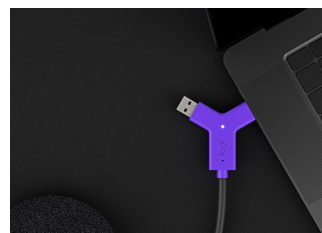

Logitech Swytch AV saatja ja vastuvõtja Must, Violetne

Brand : Logitech

Product code: 952-000010

Product name : Swytch

Logitech Swytch. Tüüp: AV saatja ja vastuvõtja, Maksimaalne resolutsioon: 3840 x 2160 pikslit, Kaadrisagedus: 30 fps. Ühenduvustehnoloogia: Juhtmega ühendatud, USB versioon: 3.2 Gen 1 (3.1 Gen 1), USB-pistmiku tüüp: Micro-USB B, USB tüüp A, USB tüüp-C. Toiteallika tüüp: Vahelduvvool, USB Power Delivery kuni: 60 W. Vastuvõtja mõõdud (l x s x k): 164 x 90 x 27,4 mm, Saatja mõõdud (l x s x k): 120 x 120 x 27,4 mm. Pakendi laius: 243 mm, Pakendi sügavus: 266 mm, Pakendi kõrgus: 115 mm

Funktsioonid		Võimsus	
Tüüp *	AV saatja ja vastuvõtja	Toiteallika tüüp	Vahelduvvool
Maksimaalne resolutsioon *	3840 x 2160 pikslit	USB Power Delivery	✓
LED-indikaatorid	✓	USB Power Delivery kuni	60 W
Isehäälestuv	✓	Kaal ja mõõtmed	
Kaadrisagedus	30 fps	Vastuvõtja mõõdud (l x s x k)	164 x 90 x 27,4 mm
Toote värv	Must, Violetne	Saatja mõõdud (l x s x k)	120 x 120 x 27,4 mm
Toetatud Windowsi operatsioonisüsteemid	Windows 10	Pakendi andmed	
Toetatud Maci operatsioonisüsteemid	Mac OS X 10.15 Catalina	Pakendi laius	243 mm
Ühilduvad tooted	Logitech Rally, MeetUp, GROUP, Microsoft Teams Rooms, Zoom Rooms	Pakendi sügavus	266 mm
		Pakendi kõrgus	115 mm
		Pakendi kaal	2,6 kg
Pesad & liidesed		Pakendi sisu	
Ühenduvustehnoloogia *	Juhtmega ühendatud	AC-adapter kaasa arvatud	✓
HDMI-sisend	1	Kaablid kaasa arvatud	HDMI, USB
HDMI väljundite arv	1	Kaasas ühenduspistikute tüübid	EU
HDMI-versioon	2.0	Paigalduskomplekt	✓
USB-portide hulk	6	Logistika andmed	
USB versioon	3.2 Gen 1 (3.1 Gen 1)	Põhikasti (välimise) laius	241 mm
USB-pistmiku tüüp	Micro-USB B, USB tüüp A, USB tüüp-C	Põhikasti (välimise) pikkus	278 mm
USB 3.2 Gen 1 (3.1 Gen 1) C-tüüpi portide hulk	2	Põhikasti (välimise) kõrgus	265 mm
USB 3.2 Gen 1 (3.1 Gen 1) A-tüüpi portide hulk	3	Põhikasti (välimise) brutokaal	5,23 kg
DC-pistik	✓		