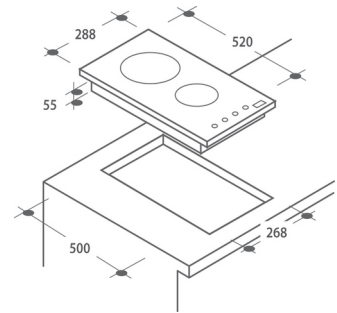

## Candy Timeless CDH 30 Must Sisseehitatud 28.8 cm Keraamiline 2 tsoon(id)

**Brand :** Candy

**Product family:** Timeless

**Product code:** 33801450

**Product name :** CDH 30

Candy Timeless CDH 30. Toote värv: Must, Seadme paigaldus: Sisseehitatud, Pliidiraaua laius: 28.8 cm. Kontrolli tüüp: Puudutus, Juhtimise paigutus: Esikülg, Taimeri tüüp: Digitaalne. Ühendatud koormus (elekter): 3000 W, AC-sisendpinge: 230 V. Laius: 288 mm, Sügavus: 520 mm, Kõrgus: 55 mm. Pakendi laius: 392 mm, Pakendi sügavus: 610 mm, Pakendi kõrgus: 115 mm

Disain		Toimimine	
Elektriliste küpsetustsoonide arv *	2 tsoon(id)	Üheaegselt kasutatavate pannid/pottide arv	2
Põleti/keetmisala 1 tüüp	Tavapärane	<b>Ergonoomika</b>	
Küpsetusala 1 kuju	Ümmargune	Kontrolli tüüp *	Puudutus
Põleti/keetmisala 1 toiteallikas	Elektriline	Juhtimise paigutus *	Esikülg
Põleti/keetmisala 1 võimsus	1200 W	Sisseehitatud ekraan *	✗
Põleti/keetmisala 2 tüüp	Suur	Taimer	✓
Küpsetusala 2 kuju	Ümmargune	Taimeri tüüp	Digitaalne
Põleti/keetmisala 2 toiteallikas	Elektriline	<b>Pliidi õhupuhasti</b>	
Põleti/keetmisala 2 võimsus	1800 W	Sisseehitatud kapuuts *	✗
Üheaegselt kasutatavate toiduvalmistamispiindade arv	2	<b>Võimsus</b>	
Toote värv *	Must	Ühendatud koormus (elekter) *	3000 W
Nuppude värv	Nikkel	AC-sisendpinge	230 V
Seadme paigaldus *	Sisseehitatud	<b>Kaal ja mõõtmed</b>	
Pliidiraaua laius *	28.8 cm	Laius	288 mm
Pliidiraaua tüüp *	Keraamiline	Sügavus	520 mm
Pealispinna tüüp *	Klaaskeraamiline	Kõrgus	55 mm
Põleti-/küpsetusalade arv *	2 tsoon(id)	Kaal	5 kg
Plaadi kate	✗	Paigalduskoha laius	26,8 cm
		Paigalduskoha sügavus	50 cm
		Paigalduskoha kõrgus	5,5 cm
		<b>Pakendi andmed</b>	
		Pakendi laius	392 mm
		Pakendi sügavus	610 mm
		Pakendi kõrgus	115 mm
		Pakendi kaal	6 kg