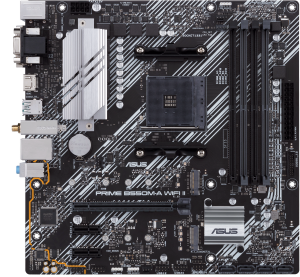

ASUS PRIME B550M-A WIFI II AMD B550 Pesa AM4 Mikro ATX

Brand : ASUS

Product code: 90MB19X0-M0EAY0

Product name : PRIME B550M-A WIFI II

ASUS PRIME B550M-A WIFI II. Protsessori tootja: AMD, Protsessori pesa: Pesa AM4, Ühilduvad protsessoriseeriad: AMD Ryzen™ 3, AMD Ryzen™ 5, AMD Ryzen™ 7, 3rd Generation AMD Ryzen™ 9, AMD Ryzen 9 5th Gen. Toetatud mälutüübid: DDR4-SDRAM, Maksimaalne sisemälu: 128 GB, Mälupesade tüüp: DIMM. Kõvaketta ühenduse tüüp: M.2, PCI Express 3.0, PCI Express 4.0, SATA III, Toetatud ketaste tüübid: HDD & SSD, RAID-tasemed: 0, 1, 10. USB-pistmiku tüüp: USB tüüp A. Ethernet-liidese tüüp: Gigabit Ethernet, LAN-kontroller: Realtek RTL8111H, Wi-Fi standard: Wi-Fi 6 (802.11ax)