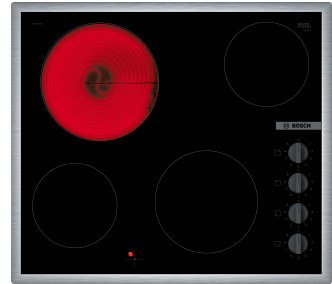

Bosch Serie 2 PKE645CA2E pliidiraud Must, Roostevaba teras Sisseehitatud 60 cm Keraamiline 4 tsoon(id)

Brand : Bosch

Product family: Serie 2

Product code: PKE645CA2E

Product name : PKE645CA2E

Bosch Serie 2 PKE645CA2E. Toote värv: Must, Roostevaba teras, Seadme paigaldus: Sisseehitatud, Pliidiraua laius: 60 cm. Sertifikaat: CE, VDE. Kontrolli tüüp: Puudutus, Juhtimise paigutus: Esikülje ülaosa, Kella tüüp: Elektrooniline. Ühendatud koormus (elekter): 6600 W, AC-sisendpinge: 220 - 240 V, AC-sisendsagedus: 50 Hz. Laius: 583 mm, Sügavus: 513 mm, Kõrgus: 48 mm