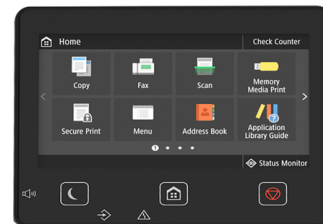

Canon i-SENSYS X 1238i Laser A4 1200 x 1200 DPI 38 lk/min WiFi

Brand : Canon

Product family: i-SENSYS

Product code: 3514C051

Product name : X 1238i

Canon i-SENSYS X 1238i. Printimistehnoloogia: Laser, Printimine: Mono printimine, Maksimaalne resolutsioon: 1200 x 1200 DPI. Kopeerimine: Mono kopeerimine, Maksimaalne kopeerimisresolutsioon: 600 x 600 DPI. Skaneerimine: Värviskaneerimine, Optilise skaneerimise resolutsioon: 600 x 600 DPI. Maksimaalne ISO A-seeria paberi suurus: A4. WiFi. Otseprintimine. Toote värv: Must, Valge