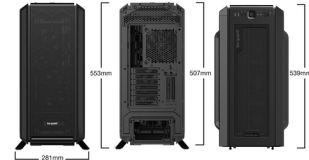

## be quiet! Silent Base 802 Black Midi Tower Must

**Brand :** be quiet!

**Product code:** BG039

**Product name :** Silent Base 802 Black

be quiet! Silent Base 802 Black. Toote kuju: Midi Tower, Tüüp: PC, Toote värv: Must. Toiteploki asukoht: Põhi, Toetatud elektritoite tarne vormi faktorid: ATX, PS2. Installitud esiventilaatorid: 2x 140 mm, Toetatud esiventilaatorite läbimõõt: 120,140 mm, Installitud tagaventilaatorid: 1x 140 mm. Toetatud kõvakettasuurus: 2.5,3.5". Laius: 281 mm, Sügavus: 539 mm, Kõrgus: 553 mm