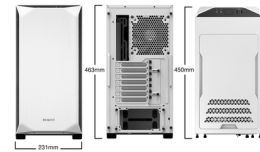

be quiet! BGW35 arvutikorpus Midi Tower Valge

Brand : be quiet!

Product code: BGW35

Product name : BGW35

be quiet! BGW35. Toote kuju: Midi Tower, Tüüp: PC, Toote värv: Valge. Toiteploki asukoht: Põhi, Toetatud elektritoite tarne vormi faktorid: ATX, PS2. Installitud esiventilaatorid: 1x 140 mm, Toetatud esiventilaatorite läbimõõt: 120,140 mm, Installitud tagaventilaatorid: 1x 140 mm. Toetatud kõvakettasuurus: 2.5,3.5". Laius: 231 mm, Sügavus: 450 mm, Kõrgus: 443 mm