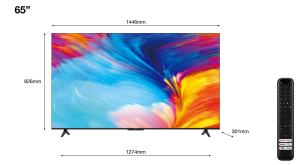

TCL P63 Series P635 165,1 cm (65") 4K Ultra HD Nutiteleri funktsioon WiFi Must

Brand : TCL

Product family: P63 Series

Product code: 65P635

Product name : P635

TCL P63 Series P635. Ekraani diagonaal: 165,1 cm (65"), Ekraani resolutsioon: 3840 x 2160 pikslit, HD tüüp: 4K Ultra HD, Ekraani tehnoloogia: LED, Ekraani kuju: Lame, LED tagantvalguse tüüp: Direct-LED. Nutiteleri funktsioon. Resolutsiooni interpolatsiooni tehnoloogia: PPI (Picture Performance Index) 2300, Reaktsiooniaeg: 15 ms, Loomulik kuvasuhe: 16:9. Digitaalsignaali formaadisüsteem: DVB-C, DVB-S2, DVB-T2. WiFi, Ethernet LAN. Toote värv: Must