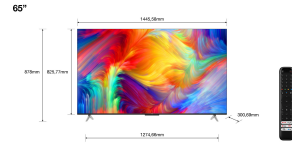

TCL P63 Series P638 165,1 cm (65") 4K Ultra HD Nutiteleri funktsioon WiFi Must

Brand : TCL

Product family: P63 Series

Product code: 65P638

Product name : P638

TCL P63 Series P638. Ekraani diagonaal: 165,1 cm (65"), Ekraani resolutsioon: 3840 x 2160 pikslit, HD tüüp: 4K Ultra HD, Ekraani tehnoloogia: LED, Ekraani kuju: Lame. Nutiteleri funktsioon. Reaktsiooniaeg: 15 ms, Loomulik kuvasuhe: 16:9. Digitaalsignaali formaadisüsteem: DVB-C, DVB-S2, DVB-T2. WiFi, Ethernet LAN. Toote värv: Must