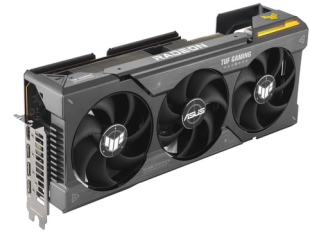

ASUS TUF Gaming TUF-RX7900XTX-O24G-GAMING AMD Radeon RX 7900 XTX 24 GB GDDR6

Brand : ASUS

Product family: TUF Gaming

Product code: 90YV0IG0-M0NA00

Product name : TUF-RX7900XTX-O24G-GAMING

ASUS TUF Gaming TUF-RX7900XTX-O24G-GAMING. Graafikaprotsessorite pere: AMD, Graafikaprotsessor: Radeon RX 7900 XTX. Eraldiseisva graafikakaardi mälu: 24 GB, Graafikaadapteri mälutüüp: GDDR6, Mälusiin: 384 bitti. Maksimaalne resolutsioon: 7680 x 4320 pikslit. OpenGL-i versioon: 4.6. Liidese tüüp: PCI Express 4.0. Jahutuse tüüp: Aktiivne, Ventilaatorite arv: 3 ventilaator(id), Valgustuse värv: Sinine, Roheline, Punane

Protsessor		Toimimine	
Graafikaprotsessorite pere *	AMD	OpenGL-i versioon *	4.6
Graafikaprotsessor *	Radeon RX 7900 XTX	HDCP	✓
Protsessori tõuke taktsagedus	2565 MHz	HDCP versioon	2.3
Protsessori taktsagedus (OC režiim)	2615 MHz	Dual Link DVI *	✗
Protsessori taktsagedus (mängurežiim)	2395 MHz	NVIDIA G-SYNC	✗
Maksimaalne resolutsioon *	7680 x 4320 pikslit	AMD FreeSync	✓
Rööptöötlustehnoloogia tugi *	Ei ole toetatud	Disain	
Vooprotsessorid	6144	Jahutuse tüüp *	Aktiivne
Maksimaalne kuvade arv videokaardi kohta	4	Jahutustehnoloogia	ASUS Axial-tech
Mälu		Ventilaatorite arv	3 ventilaator(id)
Eraldiseisva graafikakaardi mälu *	24 GB	Toote kuju	Full-Height/Full-Length (FH/FL)
Graafikaadapteri mälutüüp *	GDDR6	Pesade arv	3,63
Mälusiin *	384 bitti	Valgustus	✓
Andmeedastuskiirus	20 Gbit/s	Valgustuse värv	Sinine, Roheline, Punane
Pesad & liidesed		Toote värv	Hall
Liidese tüüp *	PCI Express 4.0	Võimsus	
HDMI-portide arv *	1	Minimaalne süsteemi toide *	850 W
HDMI-versioon	2.1	Täiendavad toitepistikud	3x 8-pin
DisplayPort arv *	3	Kaal ja mõõtmed	
Toimimine		Sügavus	158,2 mm
Integreeritud TV-tuuner *	✗	Kõrgus	76,2 mm
DirectX-i versioon *	✗	Laius	352,9 mm
		Pakendi andmed	
		Pakendi laius	420 mm
		Pakendi sügavus	226 mm
		Pakendi kõrgus	126 mm
		Pakendi kaal	3,16 kg
		Pakendi tüüp	Karp