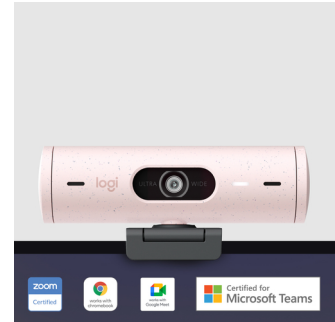

Logitech Brio 500 veebikaamera 4 MP 1920 x 1080 pikslit USB-C Valge

Brand : Logitech

Product code: 960-001421

Product name : Brio 500

Logitech Brio 500. Megapiksel: 4 MP, Maksimaalne video resolutsioon: 1920 x 1080 pikslit, Kaamera HD tüüp: Full HD. Liides: USB-C, Toote värv: Valge, Kinnituse tüüp: Klamber. Toetatud Windowsi operatsioonisüsteemid: Windows 10, Windows 11, Windows 8, Windows 8.1, Toetatud Maci operatsioonisüsteemid: Mac OS X 10.10 Yosemite, Mac OS X 10.11 El Capitan, Mac OS X 10.12 Sierra, Mac OS X 10.13 High..., Muud toetatud operatsioonisüsteemid: ChromeOS. Jätkusuutlikkuse sertifikaadid: Forest Stewardship Council (FSC). Laius: 110 mm, Sügavus: 31,5 mm, Kõrgus: 31,5 mm