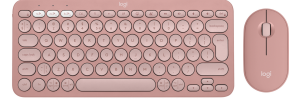

## Logitech Pebble 2 Combo klaviatuur Hiir kaasa arvatud Universaalne RF juhtmeta ühendus + Bluetooth QWERTY US rahvusvaheline Roosa

Brand : Logitech

Product code: 920-012241

Product name : Pebble 2 Combo

Logitech Pebble 2 Combo. Klaviatuuri kujutegur: Mini. Klaviatuuri stiil: Sirge. Ühenduvustehnoloogia: Juhtmevaba, Seadme liides: RF juhtmeta ühendus + Bluetooth, Klaviatuuri klahvilüliti: Käärülüiti, Klaviatuuri paigutus: QWERTY, Soovituslik kasutus: Universaalne. Toote värv: Roosa. Hiir kaasa arvatud