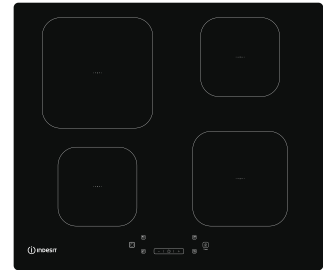

## Indesit IS 83Q60 NE Must Sisseehitatud 59 cm Tsooniga induktsioonplaat 4 tsoon(id)

Brand : Indesit

Product code: 869991589840

Product name : IS 83Q60 NE

Indesit IS 83Q60 NE. Toote värv: Must, Seadme paigaldus: Sisseehitatud, Pliidiraua laius: 59 cm. Kontrolli tüüp: Puudutus, Juhtimise paigutus: Esikülg. Ühendatud koormus (elekter): 7200 W, AC-sisendpinge: 220 - 240 V, AC-sisendsagedus: 50 - 60 Hz. Laius: 590 mm, Sügavus: 510 mm, Kõrgus: 54 mm. Pakendi laius: 670 mm, Pakendi sügavus: 600 mm, Pakendi kõrgus: 120 mm