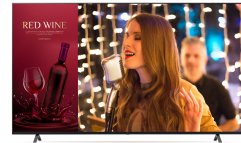

## LG 75UN640S Digital signage lameekraan 190,5 cm (75") LCD WiFi 330 cd/m<sup>2</sup> 4K Ultra HD Sinine WebOS

Brand : LG

Product code: 75UN640SOLD.AEU

Product name : 75UN640S

LG 75UN640S. Tootedisain: Digital signage lameekraan. Ekraani diagonaal: 190,5 cm (75"), Ekraani tehnoloogia: LCD, Ekraani resolutsioon: 3840 x 2160 pikslit, Ekraani heledus: 330 cd/m<sup>2</sup>, HD tüüp: 4K Ultra HD. WiFi. Installitud operatsioonisüsteem: WebOS. Toote värv: Sinine