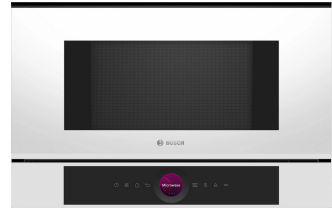

## Bosch Serie 8 BFL7221W1 mikrolaineahi Sisseehitatud Eraldiseisev mikrolaineahi 21 l 900 W Valge

**Brand :** Bosch

**Product family:** Serie 8

**Product code:** BFL7221W1

**Product name :** BFL7221W1

Bosch Serie 8 BFL7221W1. Seadme paigaldus: Sisseehitatud, Toote tüüp: Eraldiseisev mikrolaineahi, Sisemahutavus: 21 l, Mikrolainevõimsus: 900 W, Sisseehitatud ekraan, Kuvamise tüüp: TFT-ekraan, Kontrolli tüüp: Puudutus, Toote värv: Valge

Funktsioonid		Söögivalmistusfunktsioonid ja -programmid	
Seadme paigaldus *	Sisseehitatud	Automaatküpsetamise funktsioon	✓
Toote tüüp *	Eraldiseisev mikrolaineahi	Automaatprogrammide arv	7
Sisemahutavus *	21 l	Sulatamise programmide arv	3
Mikrolainevõimsus *	900 W	<b>Võimsus</b>	
Kontrolli tüüp *	Puudutus	Ühendatud koormus *	1220 W
Invertertehnoloogia	✓	AC-sisendpinge	220-240 V
Võimsusastete arv	5	AC-sisendsagedus	50-60 Hz
Ukse hing	Vasak	Vool	10 A
Ukse avanemine	Avaneb kõrvale	<b>Kaal ja mõõtmed</b>	
Sisetuli	✓	Laius	594 mm
Sisseehitatud ekraan *	✓	Sügavus	318 mm
Kuvamise tüüp	TFT-ekraan	Kõrgus	382 mm
Integreeritud kell	✓	Sisemõõdud (l x s x k)	350 x 270 x 230 mm
Kella tüüp	Elektrooniline	Paigalduskoha laius	56,8 cm
Toote värv *	Valge	Paigalduskoha sügavus	56 cm
Ukse värv	Valge	Paigalduskoha kõrgus	38,2 cm
Sisemuse materjal	Roostevaba teras	Paigalduskoha kõrgus (min)	36,2 cm
Juhtme pikkus	1,75 m	Paigalduskoha kõrgus (max)	38,2 cm
<b>Söögivalmistusfunktsioonid ja -programmid</b>		Kaal	17 kg
Ülessulatamise funktsioon	✓	<b>Pakendi andmed</b>	
Toiduvalmistamise programmide arv	4	Pakendi kaal	18,9 kg