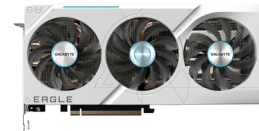

## GIGABYTE GeForce RTX 4070 SUPER EAGLE OC ICE 12G NVIDIA 12 GB GDDR6X

**Brand :** GIGABYTE

**Product code:** GV-N407SEAGLEOC ICE-12GD

**Product name :** GeForce RTX 4070 SUPER EAGLE OC ICE 12G

GIGABYTE GeForce RTX 4070 SUPER EAGLE OC ICE 12G. Graafikaprotsessorite pere: NVIDIA, Graafikaprotsessor: GeForce RTX 4070 SUPER, Protsessori sagedus: 2535 MHz. Eraldiseisva graafikakaardi mälu: 12 GB, Graafikaadapteri mälu tüüp: GDDR6X, Mälusiin: 192 bitti, Mälu taktsagedus: 21000 MHz. Maksimaalne resolutsioon: 7680 x 4320 pikslit. DirectX-i versioon: 12 Ultimate, OpenGL-i versioon: 4.6. Liidese tüüp: PCI Express x16 4.0. Jahutuse tüüp: Aktiivne, Ventilaatorite arv: 3 ventilaator(id), Valgustuse värv: Multi