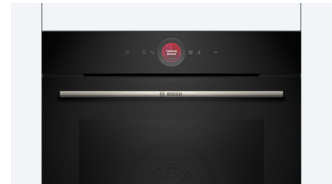

## Bosch Serie 8 HBG7221B1 ahi 71 l A+ Must

**Brand :** Bosch

**Product family:** Serie 8

**Product code:** HBG7221B1

**Product name :** HBG7221B1

Bosch Serie 8 HBG7221B1. Ahju suurus: Suur, Ahju tüüp: Elektriahi, Ahju(de) sisemahutavus kokku: 71 l. Seadme paigaldus: Sisseehitatud, Toote värv: Must, Sisemuse materjal: Email. Kella tüüp: Elektrooniline. Energiatõhususe klass: A+, Energiakulu (tavaline): 0,87 kWh, Energiakulu (sundkonvektsioon): 0,69 kWh. Lampide arv: 1 lambid, Lambi tüüp: Halogeen

Ahi		Ergonoomika	
Ahju arv *	1	Integreeritud kell	✓
Ahju suurus *	Suur	Kella tüüp	Elektrooniline
Ahju tüüp *	Elektriahi	Lapselukk	✓
Ahju(de) sisemahutavus kokku *	71 l	Jääksoojuse indikaator	✓
Ahju netovõimsus *	71 l	Automaatne väljalülitus	✓
Pealtkuumutus	✓	<b>Võimsus</b>	
Altkuumutus	✓	Energiatõhususe klass *	A+
Ülemine ja alumine kuumus	✓	Energiatõhususe skaala	A+++ kuni D
Kiirkuumutus	✓	Ühendatud koormus	3600 W
Ahju termostaadi vahemik	30 - 300 °C	AC-sisendpinge	220 - 240 V
Grill *	✓	AC-sisendsagedus	50 - 60 Hz
Täispinnaga (full-surface) grill *	✓	Vool	16 A
Konvektsioonküpsetus *	✓	Energiakulu (tavaline) *	0,87 kWh
Tavaküpsetamine	✓	Energiakulu (sundkonvektsioon) *	0,69 kWh
Ahju sulatusfunktsioon *	✓	<b>Valgustus</b>	
Pitsavalmistamisfunktsioon *	✓	Sisetuli	✓
Isepuhastuv *	✓	Lampide arv	1 lambid
Puhastamise tüüp	Hüdrolüüs	Lambi tüüp	Halogeen
Riiuliasendite arv	5	<b>Kaal ja mõõtmed</b>	
<b>Disain</b>		Laius	594 mm
Seadme paigaldus *	Sisseehitatud	Sügavus	548 mm
Toote värv *	Must	Kõrgus	595 mm
Sisemuse materjal	Email	Kaal	38,1 kg
Sisseehitatud ekraan *	✓	Paigalduskoha laius *	56,8 cm
Kuvamise tüüp	TFT-ekraan	Paigalduskoha laius (min)	56 cm
Ukse hing	Alla	Paigalduskoha sügavus *	58,5 cm
Mittekuumenev uks	✓	Paigalduskoha kõrgus *	59,5 cm
Ust jahutav ventilaator	✓	<b>Pakendi andmed</b>	
Juhtme pikkus	1,2 m	Pakendi laius	680 mm
		Pakendi sügavus	670 mm
		Pakendi kõrgus	670 mm