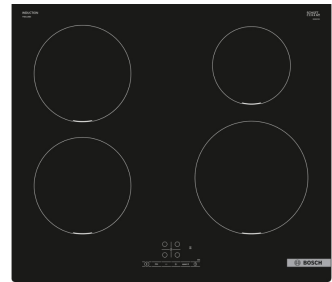

Bosch PIE611BB5E pliidiraud Must Sisseehitatud 60 cm Tsooniga induktsioonplaat 4 tsoon(id)

Brand : Bosch

Product code: PIE611BB5E

Product name : PIE611BB5E

Bosch PIE611BB5E. Toote värv: Must, Seadme paigaldus: Sisseehitatud, Pliidiraaua laius: 60 cm. Kontrolli tüüp: Puudutus, Juhtimise paigutus: Esikülje ülaosa, Kuvamise tüüp: LED. Ühendatud koormus (elekter): 7400 W, AC-sisendpinge: 220 - 240 V, Energiatarve: 175 Vatt-tundi kilogrammi kohta. Laius: 522 mm, Sügavus: 51 mm, Kõrgus: 592 mm

Disain

Elektriliste küpsetustsoonide arv *	4 tsoon(id)
Põleti/keetmisala 1 tüüp	Tavapärane
Küpsetusala 1 kuju	Ümmargune
Põleti/keetmisala 1 paigutus	Ees vasakul
Põleti/keetmisala 1 toiteallikas	Elektriline
Põleti/keetmisala 1 läbimõõt	145 mm
Põleti/keetmisala 1 võimsus	1400 W
Keeduala 1 võimendiga	2200 W
Põleti/keetmisala 2 tüüp	Tavapärane
Küpsetusala 2 kuju	Ümmargune
Põleti/keetmisala 2 paigutus	Paremal ees
Põleti/keetmisala 2 toiteallikas	Elektriline
Põleti/keetmisala 2 läbimõõt	210 mm
Põleti/keetmisala 2 võimsus	2200 W
Keeduala 2 võimendiga	3700 W
Põleti/keetmisala 3 tüüp	Tavapärane
Küpsetusala 3 kuju	Ümmargune
Põleti/keetmisala 3 paigutus	Vasakul taga
Põleti/keetmisala 3 toiteallikas	Elektriline
Põleti/keetmisala 3 läbimõõt	180 mm
Põleti/keetmisala 3 võimsus	1800 W
Keeduala 3 võimendiga	3100 W
Põleti/keetmisala 4 tüüp	Tavapärane
Küpsetusala 4 kuju	Ümmargune
Põleti/keetmisala 4 paigutus	Paremal taga
Põleti/keetmisala 4 toiteallikas	Elektriline
Põleti/keetmisala 4 läbimõõt	180 mm
Põleti/keetmisala 4 võimsus	1800 W
Keeduala 4 võimendiga	3100 W
Toote värv *	Must
Juhtpaneeli värv	Must
Nuppude värv	Valge
Seadme paigaldus *	Sisseehitatud

Disain

Pliidiraaua laius *	60 cm
Pliidiraaua tüüp *	Tsooniga induktsioonplaat
Pealispinna tüüp *	Klaaskeraamiline
Põleti-/küpsetusalade arv *	4 tsoon(id)
Panni tugimaterjal	Klaas
Korpuse materjal	Klaas
Viimistlus	Läige
Raami värv	Must
Servaprofiil	Kaldserv