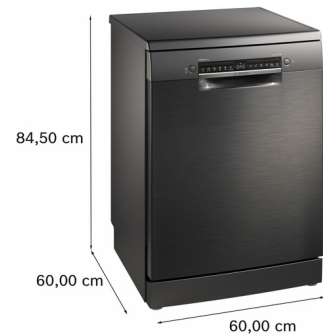

Bosch Serie 4 SMS4EMC06E nõudepesumasin Eraldiseisev 14 kohta B

Brand : Bosch

Product family: Serie 4

Product code: SMS4EMC06E

Product name : SMS4EMC06E

Bosch Serie 4 SMS4EMC06E. Seadme paigaldus: Eraldiseisev, Toote suurus: Täissuurus (60 cm), Ukse värv: Must. Asetuste arv: 14 kohta, Müratase klass: B, Müratase: 42 dB. Jalgade reguleerimine: 2 cm, Juhtrakenduste tugi: Bosch Home Connect. Energiatõhususe klass: B, Veekulu tsükli kohta: 9 l, Energiatarve 100 tsükli kohta: 65 kWh. Laius: 600 mm, Sügavus: 600 mm, Kõrgus: 845 mm

Toimimine		Kaal ja mõõtmed	
Tsükli kestus *	215 min	Kaal	52 kg
Viitstardi taimer	✓	Sügavus avatud uksega	115,5 cm
Viitstart (maksimaalne)	24 h	Pealsealune kõrgus	3 cm
AquaStop-funktsioon *	✓	Laius *	600 mm
AquaSensor-funktsioon	✓	Pakendi andmed	
Klaasikaitse	✓	Pakendi laius	650 mm
Ülevoolu kaitse *	✓	Pakendi sügavus	670 mm
Pooltäituvuse programm	✓	Pakendi kõrgus	870 mm
		Pakendi kaal	53,6 kg