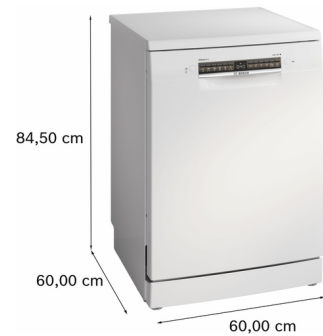

Bosch Serie 4 SMS4HMW06E nõudepesumasin Eraldiseisev 14 kohta D

Brand : Bosch

Product family: Serie 4

Product code: SMS4HMW06E

Product name : SMS4HMW06E

Bosch Serie 4 SMS4HMW06E. Seadme paigaldus: Eraldiseisev, Toote suurus: Täissuurus (60 cm), Ukse värv: Valge. Asetuste arv: 14 kohta, Müraemissiooni klass: B, Müratase: 42 dB. Jalgade reguleerimine: 2 cm, Juhtrakenduste tugi: Bosch Home Connect. Energiatõhususe klass: D, Veekulu tsükli kohta: 9 l, Energiatarve 100 tsükli kohta: 85 kWh. Laius: 600 mm, Sügavus: 600 mm, Kõrgus: 845 mm

Toimimine		Kaal ja mõõtmed	
Maksimaalne kuumavee temperatuur	60 °C	Kaal	50,8 kg
Tsükli kestus *	270 min	Sügavus avatud uksega	115,5 cm
Viitstardi taimer	✓	Pealsealune kõrgus	3 cm
Viitstart (maksimaalne)	24 h	Laius *	600 mm
AquaStop-funktsioon *	✓	Pakendi andmed	
Väga kuiv	✓	Pakendi laius	655 mm
Ülevoolu kaitse *	✓	Pakendi sügavus	670 mm
Pooltäituvuse programm	✓	Pakendi kõrgus	875 mm
		Pakendi kaal	52,4 kg