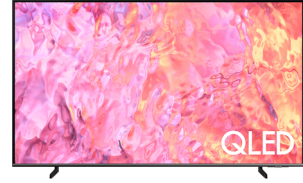

Samsung QE50Q67CAUXXH teler 127 cm (50") 4K Ultra HD Nutiteleri funktsioon WiFi Must

Brand : Samsung

Product code: QE50Q67CAUXXH

Product name : QE50Q67CAUXXH

Samsung QE50Q67CAUXXH. Ekraani diagonaal: 127 cm (50"), Ekraani resolutsioon: 3840 x 2160 pikslit, HD tüüp: 4K Ultra HD, Ekraani tehnoloogia: QLED, Ekraani kuju: Lame, LED tagantvalguse tüüp: Dual LED. Nutiteleri funktsioon. Resolutsiooni interpolatsiooni tehnoloogia: Motion Xcelerator, Loomulik kuvasuhe: 16:9. Digitaalsignaali formaadisüsteem: DVB-C, DVB-S2, DVB-T2. WiFi, Ethernet LAN. Toote värv: Must