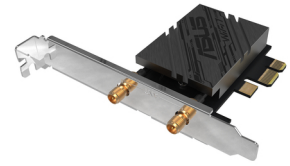

ASUS PCE-BE92BT WLAN / Bluetooth 5764 Mbit/s

Brand : ASUS

Product code: 90IG08U0-MO0B00

Product name : PCE-BE92BT

ASUS PCE-BE92BT. Ühenduvustehnoloogia: Juhtmega ühendatud & juhtmevaba, Hostiliides: PCI Express, Liides: WLAN / Bluetooth. Andmete edastamise maksimaalne määr: 5764 Mbit/s, Wi-Fi standard: Wi-Fi 7 (802.11be), Wi-Fi laineala: Tri-band (2.4 GHz / 5 GHz / 6 GHz). Toote värv: Must

Pesad & liidesed		Disain	
Ühenduvustehnoloogia *	Juhtmega ühendatud & juhtmevaba	Komponent *	PC
Hostiliides *	PCI Express	Toote värv	Must
Liides *	WLAN / Bluetooth	Sisemine *	✗
Võrgustumine		Antenn	✓
Andmete edastamise maksimaalne määr *	5764 Mbit/s	Antenni kujundus	Väline
Võrgustandardid *	IEEE 802.11be	Süsteeminõuded	
WiFi	✓	Toetatud Windowsi operatsioonisüsteemid	Windows 11
Wi-Fi laineala	Tri-band (2.4 GHz / 5 GHz / 6 GHz)	Kaal ja mõõtmed	
Sagedusvahemik	2,4 - 6 GHz	Laius	120 mm
Wi-Fi standard	Wi-Fi 7 (802.11be)	Sügavus	88 mm
WiFi-standardid	Wi-Fi 7 (802.11be)	Kõrgus	21 mm
Turvaalgoritmid	WPA3	Kaal	84,8 g
Bluetooth	✓	Pakendi andmed	
Bluetoothi versioon	5.4	Pakendi laius	335 mm
		Pakendi sügavus	257 mm
		Pakendi kõrgus	81 mm