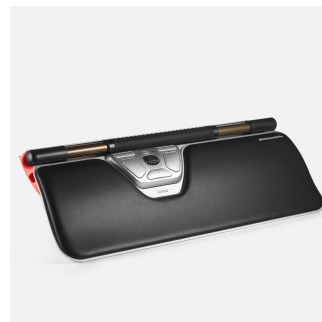

Contour

Contour Design RollerMouse Red Plus hiir Kontor Mõlemakäeline USB tüüp-C Rollerbar 2800 DPI

Brand : Contour Design

Product code: CDRMRED20210

Product name : RollerMouse Red Plus

Contour Design RollerMouse Red Plus. Toote kuju: Mõlemakäeline. Liikumistuvastuse tehnoloogia: Rollerbar, Seadme liides: USB tüüp-C, Liikumise resolutsioon: 2800 DPI, Klahvide tüüp: Sissevajutatavad nupud, Nuppude arv: 6, Skrolli tüüp: Ratas/rullik. Toiteallikas: Kaabel. Toote värv: Must, Hõbe

Hiir		Kaal ja mõõtmed	
Kerimisraste arv	1	Sügavus	420 mm
Otstarve *	Kontor	Kõrgus	23 mm
Seadme liides *	USB tüüp-C	Kaal	1,06 kg
Liikumistuvastuse tehnoloogia *	Rollerbar	Pakendi andmed	
Liikumise resolutsioon *	2800 DPI	Kogus pakis *	1 tk
Klahvide tüüp	Sissevajutatavad nupud	Tõstetorude arv	4
Skrolli tüüp *	Ratas/rullik	Pakendi laius	197 mm
Programmeeritavad hiirenupud	✓	Pakendi sügavus	464 mm
Nuppude arv *	6	Pakendi kõrgus	47 mm
Programmeeritavate nuppude arv	6	Pakendi kaal	1,31 kg
Nupu funktsioonid	Copy/Paste, Double click	Pakendi sisu	
Kohandatav liikumise resolutsioon	✓	Randmetugi	✓
Liikumise resolutsioonide režiimide arv	10	Kasutusjuhend	✓
Disain		Jätkusuutlikkus	
Toote kuju *	Mõlemakäeline	Jätkusuutlikkuse järgimine	✓
Ergonoomiline disain	✓	Jätkusuutlikkuse sertifikaadid	Forest Stewardship Council (FSC)
Toote värv *	Must, Hõbe	Vastavussertifikaadid	CE, REACH, RoHS, UKCA
Pinnakujundus	Ühevärviline	Tehnilised andmed	
Võimsus		Made with recycled materials	✓
Toiteallikas *	Kaabel	Recycled materials used for making	Recycled aluminium
Süsteeminõuded		Logistika andmed	
Toetatud Windowsi operatsioonisüsteemid	✓	Harmonized System (HS) kood	8471607000
Toetatud Maci operatsioonisüsteemid	✓	Tooteid põhikasti (välimine) kohta	10 tk
Kaal ja mõõtmed		Põhikasti (välimise) laius	420 mm
Laius	155 mm	Põhikasti (välimise) pikkus	480 mm
		Põhikasti (välimise) kõrgus	255 mm
		Põhikasti (välimise) brutokaal	14,8 kg