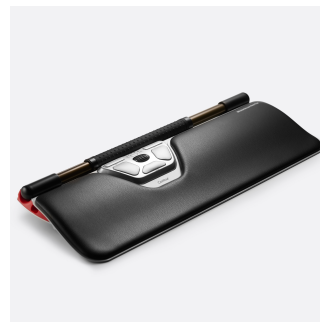

Contour

## Contour Design CDRMRED20215 hiir Kontor Mõlemakäeline USB tüüp-C 2800 DPI

**Brand :** Contour Design

**Product code:** CDRMRED20215

**Product name :** CDRMRED20215

Contour Design CDRMRED20215. Toote kuju: Mõlemakäeline. Seadme liides: USB tüüp-C, Liikumise resolutsioon: 2800 DPI, Klahvide tüüp: Sissevajutatavad nupud, Nuppude arv: 6, Skrolli tüüp: Ratas/rullik. Toiteallikas: Kaabel. Toote värv: Must, Hõbe