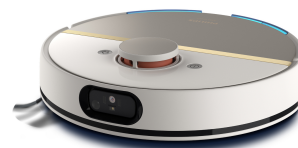

Philips 7000 series HomeRun Aqua XU7000/02 Kuiv- ja märgpuhastusrobot

Brand : Philips

Product family: 7000 series

Product code: XU7000/02

Product name : HomeRun
7000 Series Aqua XU7000/02
Kuiv- ja märgpuhastusrobot

- Vibreeriva mopi tehnoloogia
- 360° lasernavigatsioon (LIDAR)
- Tolmu imemine ja pesemine ühe tõmbega
- Ülitugev imemisvõimsus
- Manööverlusvõime
- Pikk aku tööaeg
- Väike takistuse tuvastam.
- Kohandatud puhastusplaan
- Piiratud puhastusalad
- Rakendus HomeRun

Philips HomeRun 7000 Series Aqua Kuiv- ja märgpuhastusrobot

Philips 7000 series HomeRun Aqua XU7000/02 Kuiv- ja märgpuhastusrobot:

Igapäevane märg- ja kuivpuhastus ilma pingutuseta

Nautige laitmatut puhtust iga päev, kuid palju väiksema vaevaga. Robot tagab ülitugeva imemisvõimsuse ning imeb tolmu ja peseb samas ka põrandat. Robot tuvastab väikseid esemeid nagu kingad või mänguasjad ja puhastab nende ümbert ilma kinni jäämata.