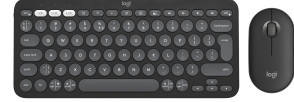

Logitech Pebble 2 Combo klaviatuur Hiir kaasa arvatud Universaalne RF juhtmeta ühendus + Bluetooth QWERTY US rahvusvaheline Grafiit

Brand : Logitech

Product code: 920-012239

Product name : Pebble 2 Combo

Logitech Pebble 2 Combo. Klaviatuuri kujutegur: Mini. Klaviatuuri stiil: Sirge. Ühenduvustehnoloogia: Juhtmevaba, Seadme liides: RF juhtmeta ühendus + Bluetooth, Klaviatuuri klahvilüliti: Käärülüiti, Klaviatuuri paigutus: QWERTY, Soovituslik kasutus: Universaalne. Toote värv: Grafiit. Hiir kaasa arvatud