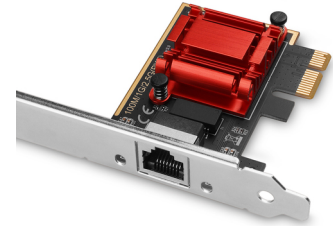

Axagon PCEE-G25 võrgukaart Sisemine Ethernet 2500 Mbit/s

Brand : Axagon

Product code: PCEE-G25

Product name : PCEE-G25

Axagon PCEE-G25. Sisemine. Ühenduvustehnoloogia: Juhtmega ühendatud, Hostiliides: PCI Express, Liides: Ethernet. Andmete edastamise maksimaalne määr: 2500 Mbit/s. Toote värv: Punane, Hõbe