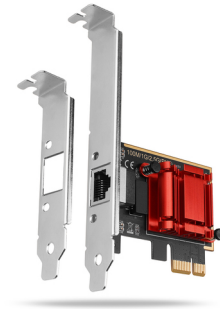

Axagon PCEE-G25 võrgukaart Sisemine Ethernet 2500 Mbit/s

Brand : Axagon

Product code: PCEE-G25

Product name : PCEE-G25

Axagon PCEE-G25. Sisemine. Ühenduvustehnoloogia: Juhtmega ühendatud, Hostiliides: PCI Express, Liides: Ethernet. Andmete edastamise maksimaalne määr: 2500 Mbit/s. Toote värv: Punane, Hõbe