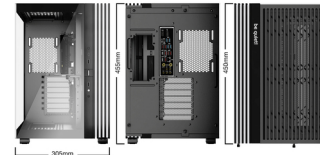

## be quiet! LIGHT BASE 600 DX Black Midi Tower Must

**Brand :** be quiet!

**Product code:** BGW65

**Product name :** LIGHT BASE 600 DX Black

be quiet! LIGHT BASE 600 DX Black. Toote kuju: Midi Tower, Tüüp: PC, Toote värv: Must. Toetatud elektritoite tarne vormi faktorid: ATX, PS2. Toetatud küljeventilaatorite läbimõõt: 120 mm, Toetatud tagaventilaatorite läbimõõt: 120 mm, Toetatud ülemiste ventilaatorite läbimõõt: 120,140 mm. Toetatud kõvaketasuurused: 2.5,3.5". Laius: 305 mm, Sügavus: 450 mm, Kõrgus: 455 mm