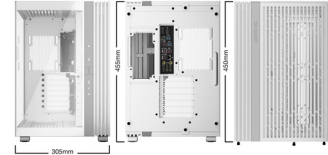

be quiet! LIGHT BASE 600 DX White Midi Tower Valge

Brand : be quiet!

Product code: BGW66

Product name : LIGHT BASE 600 DX White

be quiet! LIGHT BASE 600 DX White. Toote kuju: Midi Tower, Tüüp: PC, Toote värv: Valge. Toetatud elektriote tarne vormi faktorid: ATX, PS2. Toetatud küljeventilaatorite läbimõõt: 120 mm, Toetatud tagaventilaatorite läbimõõt: 120 mm, Toetatud ülemiste ventilaatorite läbimõõt: 120,140 mm. Toetatud kõvakettasuurused: 2.5,3.5". Laius: 305 mm, Sügavus: 450 mm, Kõrgus: 455 mm