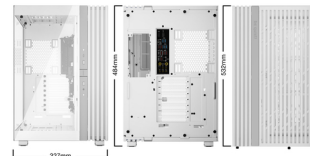

be quiet! LIGHT BASE 900 DX White Full Tower Valge

Brand : be quiet!

Product code: BGW70

Product name : LIGHT BASE 900 DX White

be quiet! LIGHT BASE 900 DX White. Toote kuju: Full Tower, Tüüp: PC, Toote värv: Valge. Toetatud elektritoite tarne vormi faktorid: ATX, PS2. Toetatud küljeventilaatorite läbimõõt: 120,140 mm, Toetatud tagaventilaatorite läbimõõt: 120,140 mm, Toetatud ülemiste ventilaatorite läbimõõt: 120,140 mm. Toetatud kõvakettasuurused: 2.5,3.5". Laius: 327 mm, Sügavus: 532 mm, Kõrgus: 484 mm