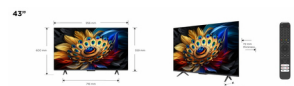

TCL C65 43C655 teler 109,2 cm (43") 4K Ultra HD Nutiteleri funktsioon WiFi Titaanium 430 cd/m²

Brand : TCL

Product family: C65

Product code: 43C655

Product name : 43C655

TCL C65 43C655. Ekraani diagonaal: 109,2 cm (43"), Ekraani resolutsioon: 3840 x 2160 pikslit, HD tüüp: 4K Ultra HD, Ekraani tehnoloogia: QLED, Ekraani kuju: Lame, LED tagantvalguse tüüp: Direct-LED. Nutiteleri funktsioon. Resolutsiooni interpolatsiooni tehnoloogia: PPI (Picture Performance Index) 3200, Ekraani heledus: 430 cd/m², Reaktsiooniaeg: 15 ms, Loomulik kuvasuhe: 16:9. Digitaalsignaali formaadisüsteem: DVB-C, DVB-S2, DVB-T2. WiFi, Ethernet LAN. Toote värv: Titaanium