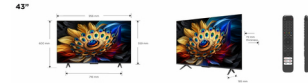

## TCL C65 50C655 teler 127 cm (50") 4K Ultra HD Nutiteleri funktsioon WiFi Titaanium 430 cd/m<sup>2</sup>

Brand : TCL

Product family: C65

Product code: 50C655

Product name : 50C655

TCL C65 50C655. Ekraani diagonaal: 127 cm (50"), Ekraani resolutsioon: 3840 x 2160 pikslit, HD tüüp: 4K Ultra HD, Ekraani tehnoloogia: QLED, Ekraani kuju: Lame, LED tagantvalguse tüüp: Direct-LED. Nutiteleri funktsioon. Resolutsiooni interpolatsiooni tehnoloogia: PPI (Picture Performance Index) 3200, Ekraani heledus: 430 cd/m<sup>2</sup>, Reaktsiooniaeg: 15 ms, Loomulik kuvasuhe: 16:9. Digitaalsignaali formaadisüsteem: DVB-C, DVB-S2, DVB-T2. WiFi, Ethernet LAN. Toote värv: Titaanium