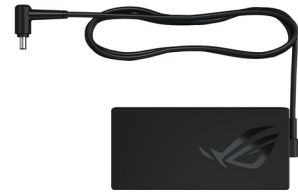

## ASUS AD280-00E(ADP-280EB B)/EU toiteadapter ja vaheldi Hoonesisene 280 W Must

**Brand :** ASUS

**Product code:** 90XB08MN-MPW000

**Product name :** AD280-00E(ADP-280EB B)/EU

ASUS AD280-00E(ADP-280EB B)/EU. Otstarve: Sülearvuti, Toite tüüp: Hoonesisene, Sisendpinge: 100 - 240 V. Toote värv: Must, Jahutuse tüüp: Passiivne. Kaabli pikkus: 1,2 m, Laius: 180 mm, Sügavus: 82 mm. Kogus pakis: 1 tk, Kaablid kaasa arvatud: Vahelduvvool

Features		Features	
Purpose *	Laptop	Compatibility	UX7602BZ, G614JI, G614JU, G614JV, G713PI, G713PU, G713PV, G814JI, G814JU, G814JV, GU604VI, GU604VU, GU604VV, GU604VY, GU604VZ, GV601VI, FA617XT, NR2202RX, NR2202RW, NR2202RS, GX703HR, GX703HM, G733ZW, G733ZS, G733CW, G713RX, G713QY, G533ZW, G533ZS, G513RX, G513RS, G513PV, FA617NT, G513QY, G513RW, G533ZX, G713RS, G713RW, G733ZX, GX650RW, GX650RX, GX703HS, GC31R, GC31S, G732LXS, GZ700GX, G703GXR, G703GI, G513QY, W730G5T
Power supply type *	Indoor		
Power current type	AC-to-DC		
Input voltage *	100 - 240 V		
Maximum input voltage	240 V		
Input frequency *	50 - 60 Hz		
Input current	3.2 A		
Output power *	280 W		
Output voltage *	20 V		
Output current	14 A		
Power plug type	Type C	<b>Design</b> Product colour * Black Cooling type Passive Suitable for indoor use ✓	
Power protection features	Over current, Over voltage, Short circuit		
Brand compatibility	ASUS	<b>Weight &amp; dimensions</b> Cable length 1.2 m Width 180 mm Depth 82 mm Height 25.4 mm Weight 640 g	
			<b>Packaging content</b> Cables included AC Power adapter included ✓ Quantity per pack * 1 pc(s)